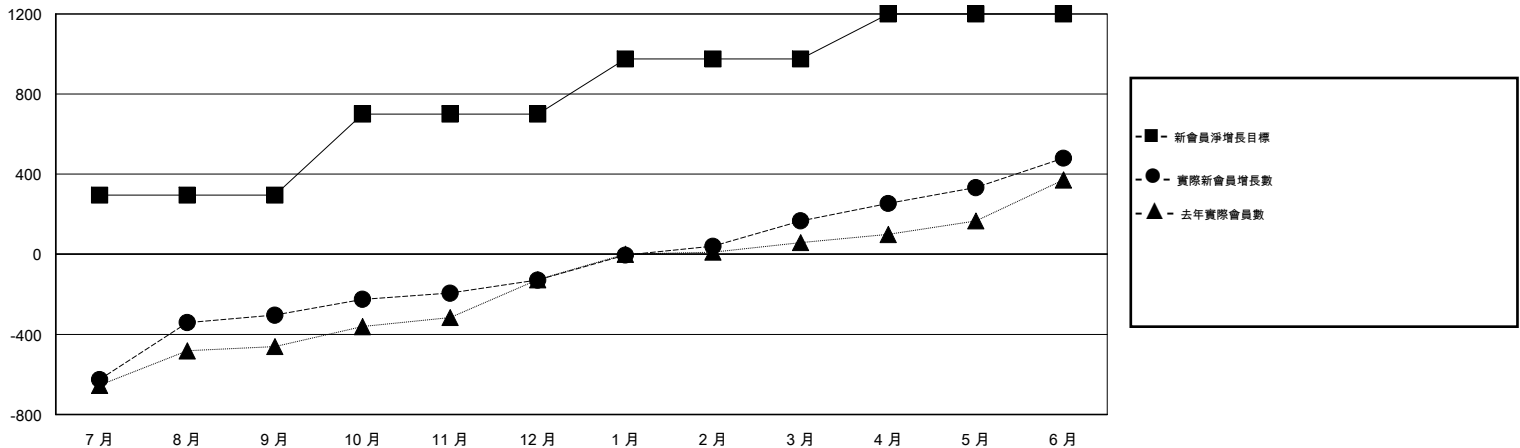

# MONTHLY MEMBERSHIP PROGRESS REPORT

District 380

Results as of: 6/30/2017

GMT: OPEN

地點 CHINA

GMT憲章區

分會			
成果 2016-2017			
季	新分會目標	新會	會員流失的分會
7月/8月/9月	5	0	0
10月/11月/12月	5	2	0
1月/2月/3月	3	7	0
4月/5月/6月	2	9	0

位會員@每位須繳			
成果 2016-2017			
季	新會員淨增長目標 (不含復籍或轉會)	實際新會員增長數 (不含復籍或轉會)	實際退會會員 (包括轉會)
7月/8月/9月	295	343	647
10月/11月/12月	405	187	12
1月/2月/3月	275	328	32
4月/5月/6月	225	376	63

目標與實際新會累積

目標和實際會員累積

已取消的分會: 0	132 CLUBS OF 145 增添1位或以上的新會員	性別分佈
放棄的會員		男 3,381 (63.50%)
過世 2		女 1,943 (36.50%)
分會已取消 0	<a href="#">點擊這裡取得累計會員數據</a>	總計家庭單位會員數 239
其他 752		支付減半會費的家庭會員 121
總計 754		