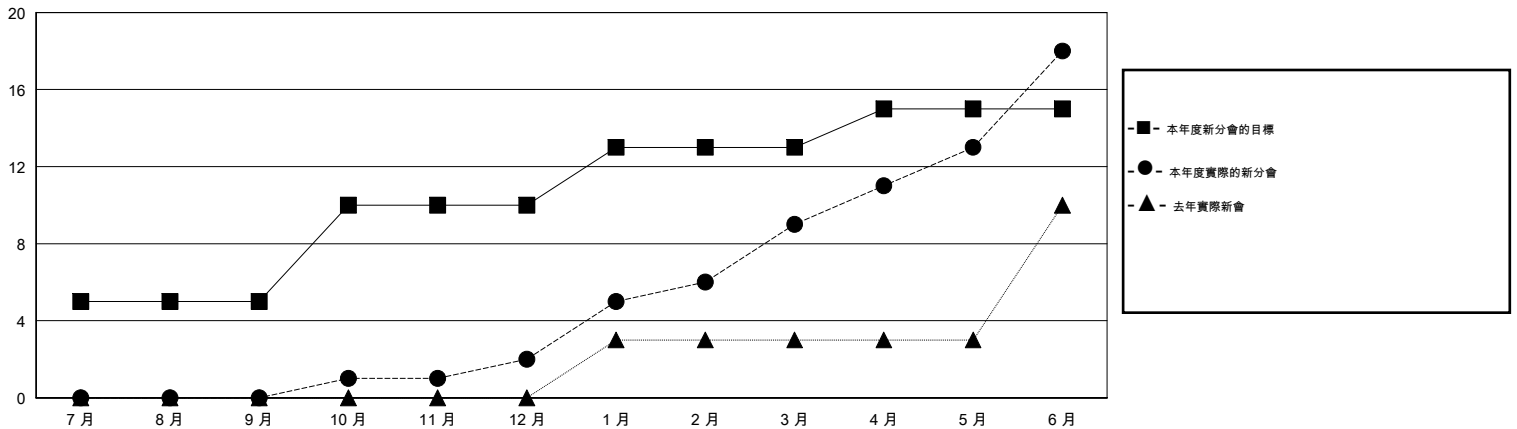

MONTHLY MEMBERSHIP PROGRESS REPORT

District 380

Results as of: 6/30/2017

GMT: OPEN

地點 CHINA

GMT憲章區

分會			
成果 2016-2017			
季	新分會目標	新會	會員流失的分會
7月/8月/9月	5	0	0
10月/11月/12月	5	2	0
1月/2月/3月	3	7	0
4月/5月/6月	2	9	0

位會員@每位須繳			
成果 2016-2017			
季	新會員淨增長目標 (不含復籍或轉會)	實際新會員增長數 (不含復籍或轉會)	實際退會會員 (包括轉會)
7月/8月/9月	295	343	647
10月/11月/12月	405	187	12
1月/2月/3月	275	328	32
4月/5月/6月	225	376	63

目標與實際新會累積